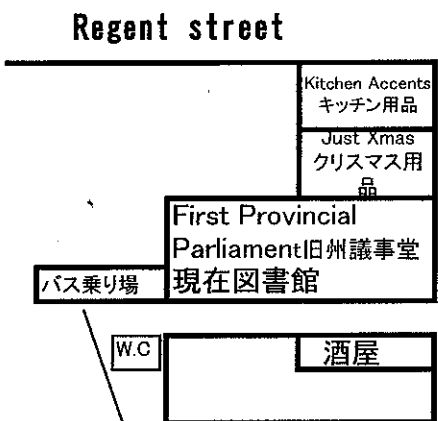

# NIAGARA ON THE LAKE

Queen Street

Street

Lake Ontario  
オンタリオ湖へ(約300M)

- ①から②までの片道徒歩 約10分
- ②から③までの片道徒歩 約5分
- ②から④までの片道徒歩 約10分

ナイアガラ・オン・ザ・レイク  
道に迷われた場合は下記へ連絡して下さい  
緊急連絡先: 1-800-387-3498