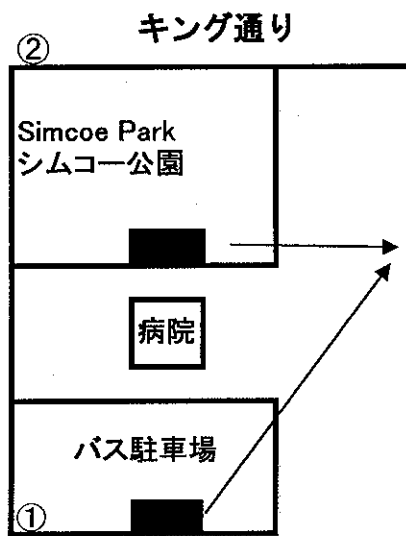

# NIAGARA ON THE LAKE

Queen Street

Street

Lake Ontario  
オンタリオ湖へ(約300M)

- ①から②までの片道徒歩 約10分
- ②から③までの片道徒歩 約5分
- ②から④までの片道徒歩 約10分

ナイアガラ・オン・ザ・レイク  
道に迷われた場合は下記へ連絡して下さい  
緊急連絡先: 1-800-387-3498