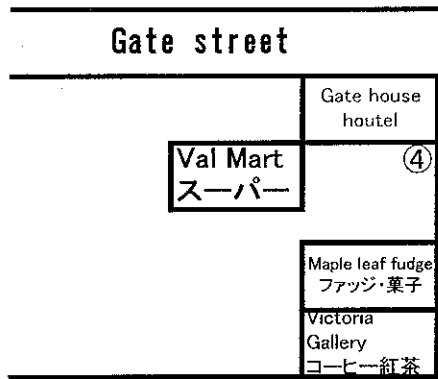

# NIAGARA ON THE LAKE

Queen Street

Street

Lake Ontario  
オンタリオ湖へ(約300M)

- ①から②までの片道徒歩 約10分
- ②から③までの片道徒歩 約5分
- ②から④までの片道徒歩 約10分

ナイアガラ・オン・ザ・レイク  
道に迷われた場合は下記へ連絡して下さい  
緊急連絡先: 1-800-387-3498