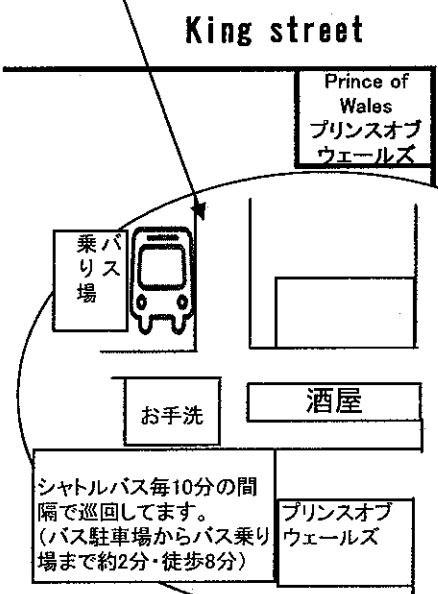

# NIAGARA ON THE LAKE

Queen Street

Street

Lake Ontario  
オンタリオ湖へ(約300M)

- ①から②までの片道徒歩 約10分
- ②から③までの片道徒歩 約5分
- ②から④までの片道徒歩 約10分

ナイアガラ・オン・ザ・レイク  
道に迷われた場合は下記へ連絡して下さい  
緊急連絡先: 1-800-387-3498