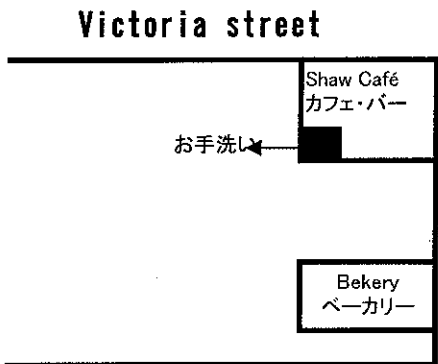

# NIAGARA ON THE LAKE

Queen Street

Street

Lake Ontario  
オンタリオ湖へ(約300M)

- ①から②までの片道徒歩 約10分
- ②から③までの片道徒歩 約5分
- ②から④までの片道徒歩 約10分

ナイアガラ・オン・ザ・レイク  
道に迷われた場合は下記へ連絡して下さい  
緊急連絡先: 1-800-387-3498